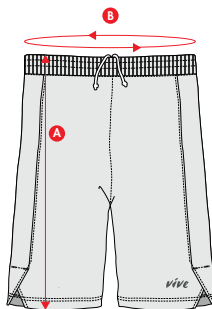

# *Tablas de Medidas*

**CUBRE**

CUBRE FIT MULTIDEPORTE	3	4	6	8	10	12	XS	S	M	L	XL	XXL	3XL	5XL	7XL
A - ALTO	45	47	50	53	56	59	64	68	69	73	78	82	84	88	92
B - ANCHO	33	35	37	39	41	43	45	48	51	54	58	61	64	68	72

**CAMISETA BASKET FIT EVOLUTION**

CAMISETA FIT EVOLUTION	3	4	6	8	10	12	XS	S	M	L	XL	XXL	3XL	5XL	7XL
A - ALTO	46	49	52	57	60	62	67	70	75	81	83	87	91	96	99
B - ANCHO	33	35	37	39	41	43	47	51	54	58	61	65	68	71	74

**SHORT BASKET FIT EVOLUTION**

SHORT BASKET EVOLUTION	3	4	6	8	10	12	XS	S	M	L	XL	XXL	3XL	5XL	7XL
A - ALTO	30	32	35	37	40	42	45	48	52	54	56	58	60	62	64
B - ANCHO	58	62	66	70	74	80	88	92	96	102	105	108	112	116	118

**POLO FIT**

POLO FIT	3	4	6	8	10	12	XS	S	M	L	XL	XXL	3XL	5XL	7XL
A - ALTO	40	43	46	49	52	57	61	65	70	74	78	82	85	89	94
B - ANCHO	31	33	35	37	39	42	44	47	51	55	59	61	64	67	70

BERMUDA FIT LARGA

BERMUDA LARGA	3	4	6	8	10	12	XS	S	M	L	XL	XXL	3XL	5XL	7XL
A - ALTO	30	32	35	37	40	42	45	48	52	54	56	58	60	62	64
B - ANCHO	58	62	66	70	74	80	88	92	96	102	105	108	112	116	118