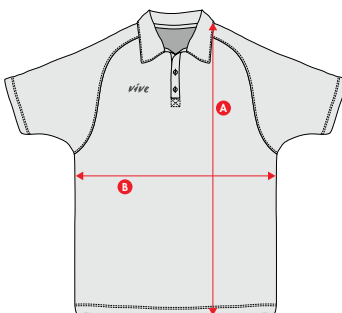

# *Tablas de Medidas*

**CUBRE**

CUBRE FIT MULTIDEPORTE	3	4	6	8	10	12	XS	S	M	L	XL	XXL	3XL	5XL	7XL
A - ALTO	45	47	50	53	56	59	64	68	69	73	78	82	84	88	92
B - ANCHO	33	35	37	39	41	43	45	48	51	54	58	61	64	68	72

**CAMISETA BASKET FIT EVOLUTION**

CAMISETA FIT EVOLUTION	3	4	6	8	10	12	XS	S	M	L	XL	XXL	3XL	5XL	7XL
A - ALTO	46	49	52	57	60	62	67	70	75	81	83	87	91	96	99
B - ANCHO	33	35	37	39	41	43	47	51	54	58	61	65	68	71	74

**SHORT BASKET FIT EVOLUTION**

SHORT BASKET EVOLUTION	3	4	6	8	10	12	XS	S	M	L	XL	XXL	3XL	5XL	7XL
A - ALTO	30	32	35	37	40	42	45	48	52	54	56	58	60	62	64
B - ANCHO	58	62	66	70	74	80	88	92	96	102	105	108	112	116	118

**POLO FIT**

POLO FIT	3	4	6	8	10	12	XS	S	M	L	XL	XXL	3XL	5XL	7XL
A - ALTO	40	43	46	49	52	57	61	65	70	74	78	82	85	89	94
B - ANCHO	31	33	35	37	39	42	44	47	51	55	59	61	64	67	70

BERMUDA FIT LARGA

BERMUDA LARGA	3	4	6	8	10	12	XS	S	M	L	XL	XXL	3XL	5XL	7XL
A - ALTO	30	32	35	37	40	42	45	48	52	54	56	58	60	62	64
B - ANCHO	58	62	66	70	74	80	88	92	96	102	105	108	112	116	118