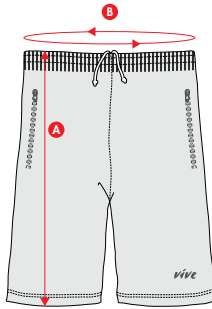

**CAMISETA BASKET FIT EVOLUTION**

CAMISETA FIT EVOLUTION	3	4	6	8	10	12	XS	S	M	L	XL	XXL	3XL	5XL	7XL
A - ALTO	46	49	52	57	60	62	67	70	75	81	83	87	91	96	99
B - ANCHO	33	35	37	39	41	43	47	51	54	58	61	65	68	71	74

**SHORT BASKET FIT EVOLUTION**

SHORT BASKET EVOLUTION	3	4	6	8	10	12	XS	S	M	L	XL	XXL	3XL	5XL	7XL
A - ALTO	30	32	35	37	40	42	45	48	52	54	56	58	60	62	64
B - ANCHO	58	62	66	70	74	80	88	92	96	102	105	108	112	116	118

**POLO FIT**

POLO FIT	3	4	6	8	10	12	XS	S	M	L	XL	XXL	3XL	5XL	7XL
A - ALTO	40	43	46	49	52	57	61	65	70	74	78	82	85	89	94
B - ANCHO	31	33	35	37	39	42	44	47	51	55	59	61	64	67	70

BERMUDA FIT LARGA

BERMUDA LARGA	3	4	6	8	10	12	XS	S	M	L	XL	XXL	3XL	5XL	7XL
A - ALTO	30	32	35	37	40	42	45	48	52	54	56	58	60	62	64
B - ANCHO	58	62	66	70	74	80	88	92	96	102	105	108	112	116	118

CHAQUETAS Y SUDADERAS TECH

CHAQUETAS / SUDADERAS	3	4	6	8	10	12	XS	S	M	L	XL	XXL	3XL	5XL	7XL
A - ALTO	49	51	53	55	57	59	63	67	71	74	78	81	86	88	90
B - ANCHO	38	40	42	44	46	48	51	54	57	61	65	68	70	72	74
C - BAJO	34	37	39	40	42	44	47	49	52	56	60	63	65	66	67