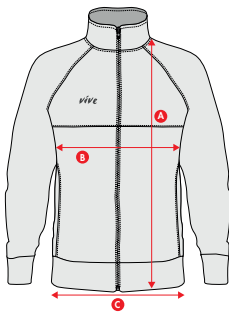

**CAMISETA BASKET FIT EVOLUTION**

CAMISETA FIT EVOLUTION	3	4	6	8	10	12	XS	S	M	L	XL	XXL	3XL	5XL	7XL
A - ALTO	46	49	52	57	60	62	67	70	75	81	83	87	91	96	99
B - ANCHO	33	35	37	39	41	43	47	51	54	58	61	65	68	71	74

**SHORT BASKET FIT EVOLUTION**

SHORT BASKET EVOLUTION	3	4	6	8	10	12	XS	S	M	L	XL	XXL	3XL	5XL	7XL
A - ALTO	30	32	35	37	40	42	45	48	52	54	56	58	60	62	64
B - ANCHO	58	62	66	70	74	80	88	92	96	102	105	108	112	116	118

**POLO FIT**

POLO FIT	3	4	6	8	10	12	XS	S	M	L	XL	XXL	3XL	5XL	7XL
A - ALTO	40	43	46	49	52	57	61	65	70	74	78	82	85	89	94
B - ANCHO	31	33	35	37	39	42	44	47	51	55	59	61	64	67	70

BERMUDA FIT LARGA

BERMUDA LARGA	3	4	6	8	10	12	XS	S	M	L	XL	XXL	3XL	5XL	7XL
A - ALTO	30	32	35	37	40	42	45	48	52	54	56	58	60	62	64
B - ANCHO	58	62	66	70	74	80	88	92	96	102	105	108	112	116	118

CHAQUETAS Y SUDADERAS TECH

CHAQUETAS / SUDADERAS	3	4	6	8	10	12	XS	S	M	L	XL	XXL	3XL	5XL	7XL
A - ALTO	49	51	53	55	57	59	63	67	71	74	78	81	86	88	90
B - ANCHO	38	40	42	44	46	48	51	54	57	61	65	68	70	72	74
C - BAJO	34	37	39	40	42	44	47	49	52	56	60	63	65	66	67