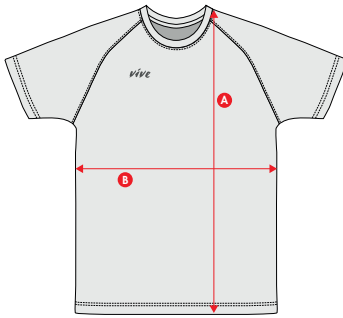

# *Tablas de Medidas*

**CUBRE**

CUBRE FIT MULTIDEPORTE	3	4	6	8	10	12	XS	S	M	L	XL	XXL	3XL	5XL	7XL
A - ALTO	45	47	50	53	56	59	64	68	69	73	78	82	84	88	92
B - ANCHO	33	35	37	39	41	43	45	48	51	54	58	61	64	68	72

**CAMISETA BASKET FIT EVOLUTION**

CAMISETA FIT EVOLUTION	3	4	6	8	10	12	XS	S	M	L	XL	XXL	3XL	5XL	7XL
A - ALTO	46	49	52	57	60	62	67	70	75	81	83	87	91	96	99
B - ANCHO	33	35	37	39	41	43	47	51	54	58	61	65	68	71	74

**SHORT BASKET FIT EVOLUTION**

SHORT BASKET EVOLUTION	3	4	6	8	10	12	XS	S	M	L	XL	XXL	3XL	5XL	7XL
A - ALTO	30	32	35	37	40	42	45	48	52	54	56	58	60	62	64
B - ANCHO	58	62	66	70	74	80	88	92	96	102	105	108	112	116	118

**POLO FIT**

POLO FIT	3	4	6	8	10	12	XS	S	M	L	XL	XXL	3XL	5XL	7XL
A - ALTO	40	43	46	49	52	57	61	65	70	74	78	82	85	89	94
B - ANCHO	31	33	35	37	39	42	44	47	51	55	59	61	64	67	70

BERMUDA FIT LARGA

BERMUDA LARGA	3	4	6	8	10	12	XS	S	M	L	XL	XXL	3XL	5XL	7XL
A - ALTO	30	32	35	37	40	42	45	48	52	54	56	58	60	62	64
B - ANCHO	58	62	66	70	74	80	88	92	96	102	105	108	112	116	118