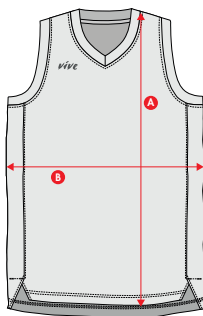

# *Tablas de Medidas*

**CUBRE**

CUBRE FIT MULTIDEPORTE	3	4	6	8	10	12	XS	S	M	L	XL	XXL	3XL	5XL	7XL
A - ALTO	45	47	50	53	56	59	64	68	69	73	78	82	84	88	92
B - ANCHO	33	35	37	39	41	43	45	48	51	54	58	61	64	68	72

**CAMISETA BASKET FIT EVOLUTION**

CAMISETA FIT EVOLUTION	3	4	6	8	10	12	XS	S	M	L	XL	XXL	3XL	5XL	7XL
A - ALTO	46	49	52	57	60	62	67	70	75	81	83	87	91	96	99
B - ANCHO	33	35	37	39	41	43	47	51	54	58	61	65	68	71	74

**SHORT BASKET FIT EVOLUTION**

SHORT BASKET EVOLUTION	3	4	6	8	10	12	XS	S	M	L	XL	XXL	3XL	5XL	7XL
A - ALTO	30	32	35	37	40	42	45	48	52	54	56	58	60	62	64
B - ANCHO	58	62	66	70	74	80	88	92	96	102	105	108	112	116	118

**POLO FIT**

POLO FIT	3	4	6	8	10	12	XS	S	M	L	XL	XXL	3XL	5XL	7XL
A - ALTO	40	43	46	49	52	57	61	65	70	74	78	82	85	89	94
B - ANCHO	31	33	35	37	39	42	44	47	51	55	59	61	64	67	70

BERMUDA FIT LARGA

BERMUDA LARGA	3	4	6	8	10	12	XS	S	M	L	XL	XXL	3XL	5XL	7XL
A - ALTO	30	32	35	37	40	42	45	48	52	54	56	58	60	62	64
B - ANCHO	58	62	66	70	74	80	88	92	96	102	105	108	112	116	118