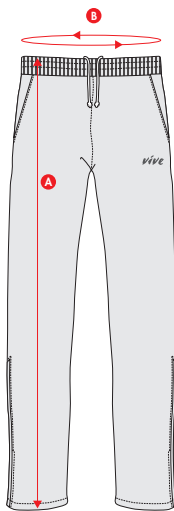

PANTALÓN FIT

PANTALON CHANDAL FIT	3	4	6	8	10	12	XS	S	M	L	XL	XXL	3XL	5XL	7XL
A - ALTO	70	74	78	82	86	90	94	99	105	109	115	118	122	127	132
B - ANCHO	64	68	72	76	80	86	93	100	108	110	115	124	132	136	138